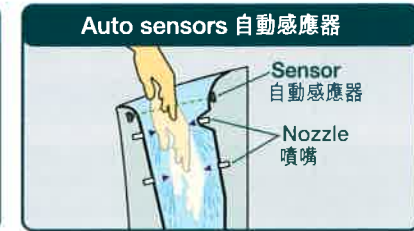

KDK 全新噴射式乾手機的雙噴射氣流能以較小耗電量於 3-5 秒更短時間迅速吹乾雙手，與之前產品比較，新型號可以每年節省可達 31% 的耗電量^(*)，並提升 44% 效率。

Dual wiping 雙重抹擦

Upper nozzle 上排噴嘴
Remove small droplets
吹乾細小水滴
Lower nozzle 下排噴嘴
Remove large droplets
吹乾細大水滴

Double-side and quad-row nozzles enable dual wiping effect for excellent drying.

兩面四排氣流噴嘴實踐雙重抹擦效果，乾燥性能更特出。

Strong blow 強勁氣流

Current 舊型號
Diffusing 擴散
New (Upper Nozzle) 新型號 (上排噴嘴)
Long 長噴口
Straight Reaching 集中及遠程

Conical flask shaped nozzles generate strong blow airflow for jet drying effect.

長錐形噴嘴產生強勁氣流形成噴射乾燥效果。

Auto sensors 自動感應器

Sensor 自動感應器
Nozzle 噴嘴

Auto sensors are perfectly situated over the nozzles to optimize quick drying operation. Together with jet airflow, high energy efficiency is achieved.