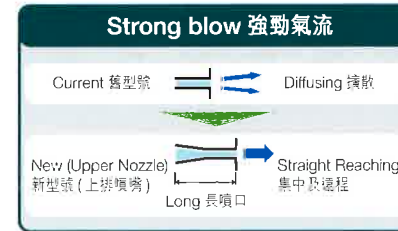

KDK 全新噴射式乾手機的雙噴射氣流能以較小耗電量於 3-5 秒更短時間迅速吹乾雙手，與之前產品比較，新型號可以每年節省可達 31% 的耗電量^(*)，並提升 44% 效率。

Dual wiping 雙重抹擦

Upper nozzle 上排噴嘴
Remove small droplets
吹乾細小水滴
Lower nozzle 下排噴嘴
Remove large droplets
吹乾細大水滴

Double-side and quad-row nozzles enable dual wiping effect for excellent drying.

兩面四排氣流噴嘴實踐雙重抹擦效果，乾燥性能更特出。

Strong blow 強勁氣流

Current 舊型號
Diffusing 擴散
New (Upper Nozzle) 新型號 (上排噴嘴)
Long 長噴口
Straight Reaching 集中及遠程

Conical flask shaped nozzles generate strong blow airflow for jet drying effect.